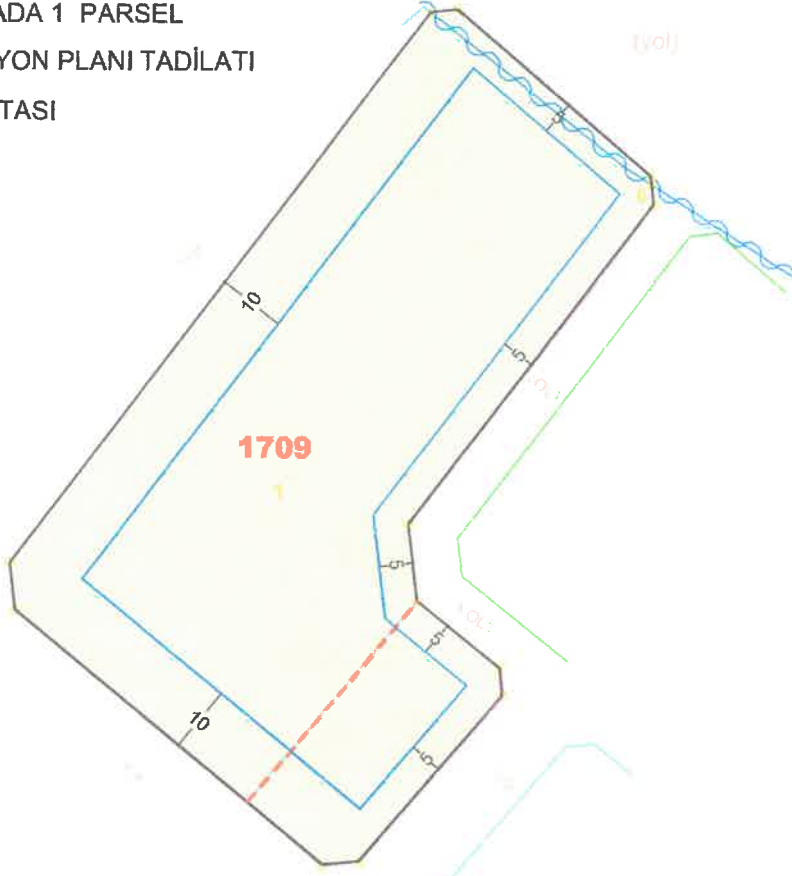

PARSELASYON PLANI

İLİ	İLÇE	BELEDİYE	MAHALLE	ADA NO	PARSEL NO	İMAR PAFTA NO
ÇANAKKALE	BİGA	BİGA	MAHALLE	1701	1	H18-C-01-A-4-B

UYGULANACAK YAPI BLOK

KORUNAN PARSELLER

ŞUYULU PARSELLER

1709 ADA 1 PARSEL PARSELASYON PLANI TADİLATI HARİTASI

ÖLÇEK
1/1000

Açıklama

1709
1709 adındaki parselin fazlasından çıkacak olan
a, b ve c parseli tek başına yapılaşabilir.

Hazırlayan

Onay

EKİP HARİTA

Seçil KOÇ

Harita Mühendisi