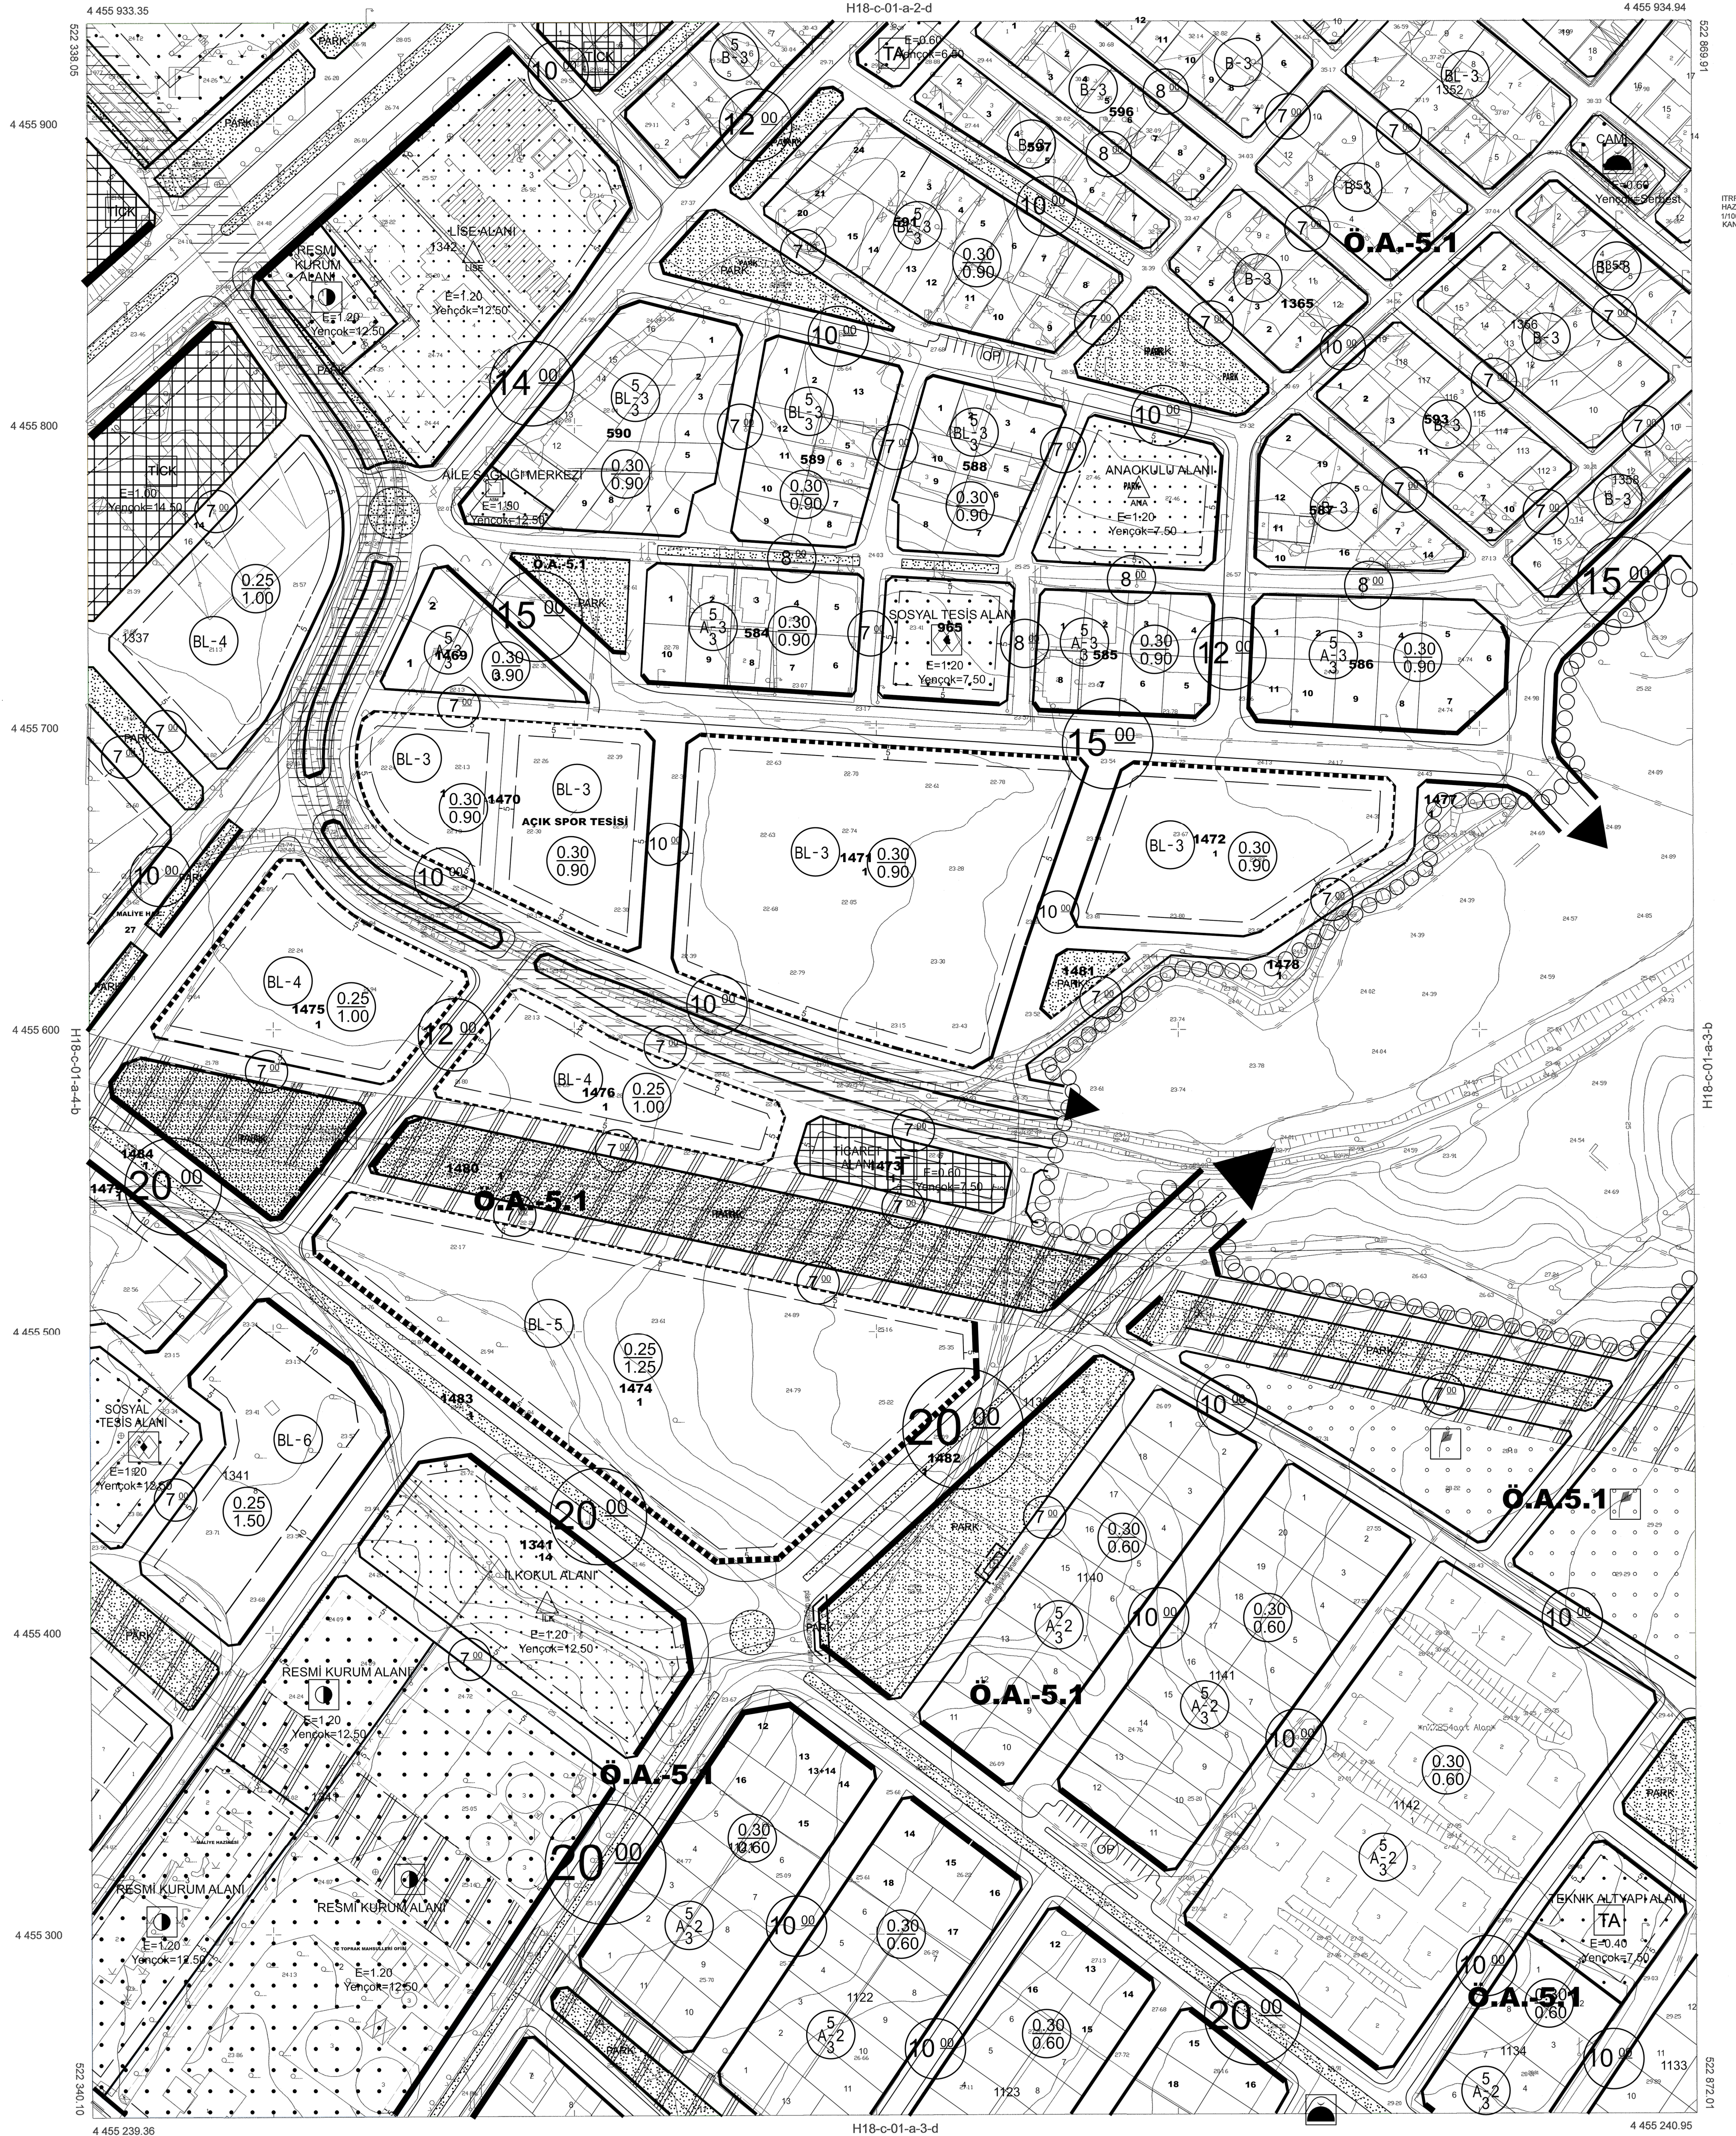

ÇANAKKALE İLİ, BİGA İLÇESİ, ŞİRİNTEPE MAHALLESİ
1/1000 ÖLÇEKLİ BİGA İLAVE REVİZYON UYGULAMA İMAR PLANI
1140 ADA 16 NOLU PARSELİN BATISINDAKİ VE
GÜNEYBATISINDAKİ ALANA AİT
1/1000 ÖLÇEKLİ UYGULAMA İMAR PLANI DEĞİŞİKLİĞİ

ÖLÇEK: 1/1000

18
06
11 C
16
21 22 23 24 25

1	2
a	b
3	4

BİGA
(ÇANAKKALE)
H18-c-01-a-3-a

GÖSTERİM

- PLAN DEĞİŞİKLİĞİ
- ONAMA SINIRI
- TRAFİK
- PARK

ÖLÇEK: 1/1000

ONAY
İSMAIL İŞİK
15 Eylül 2015

KONTROL
SARİYE GÖRÜK
15 Eylül 2015