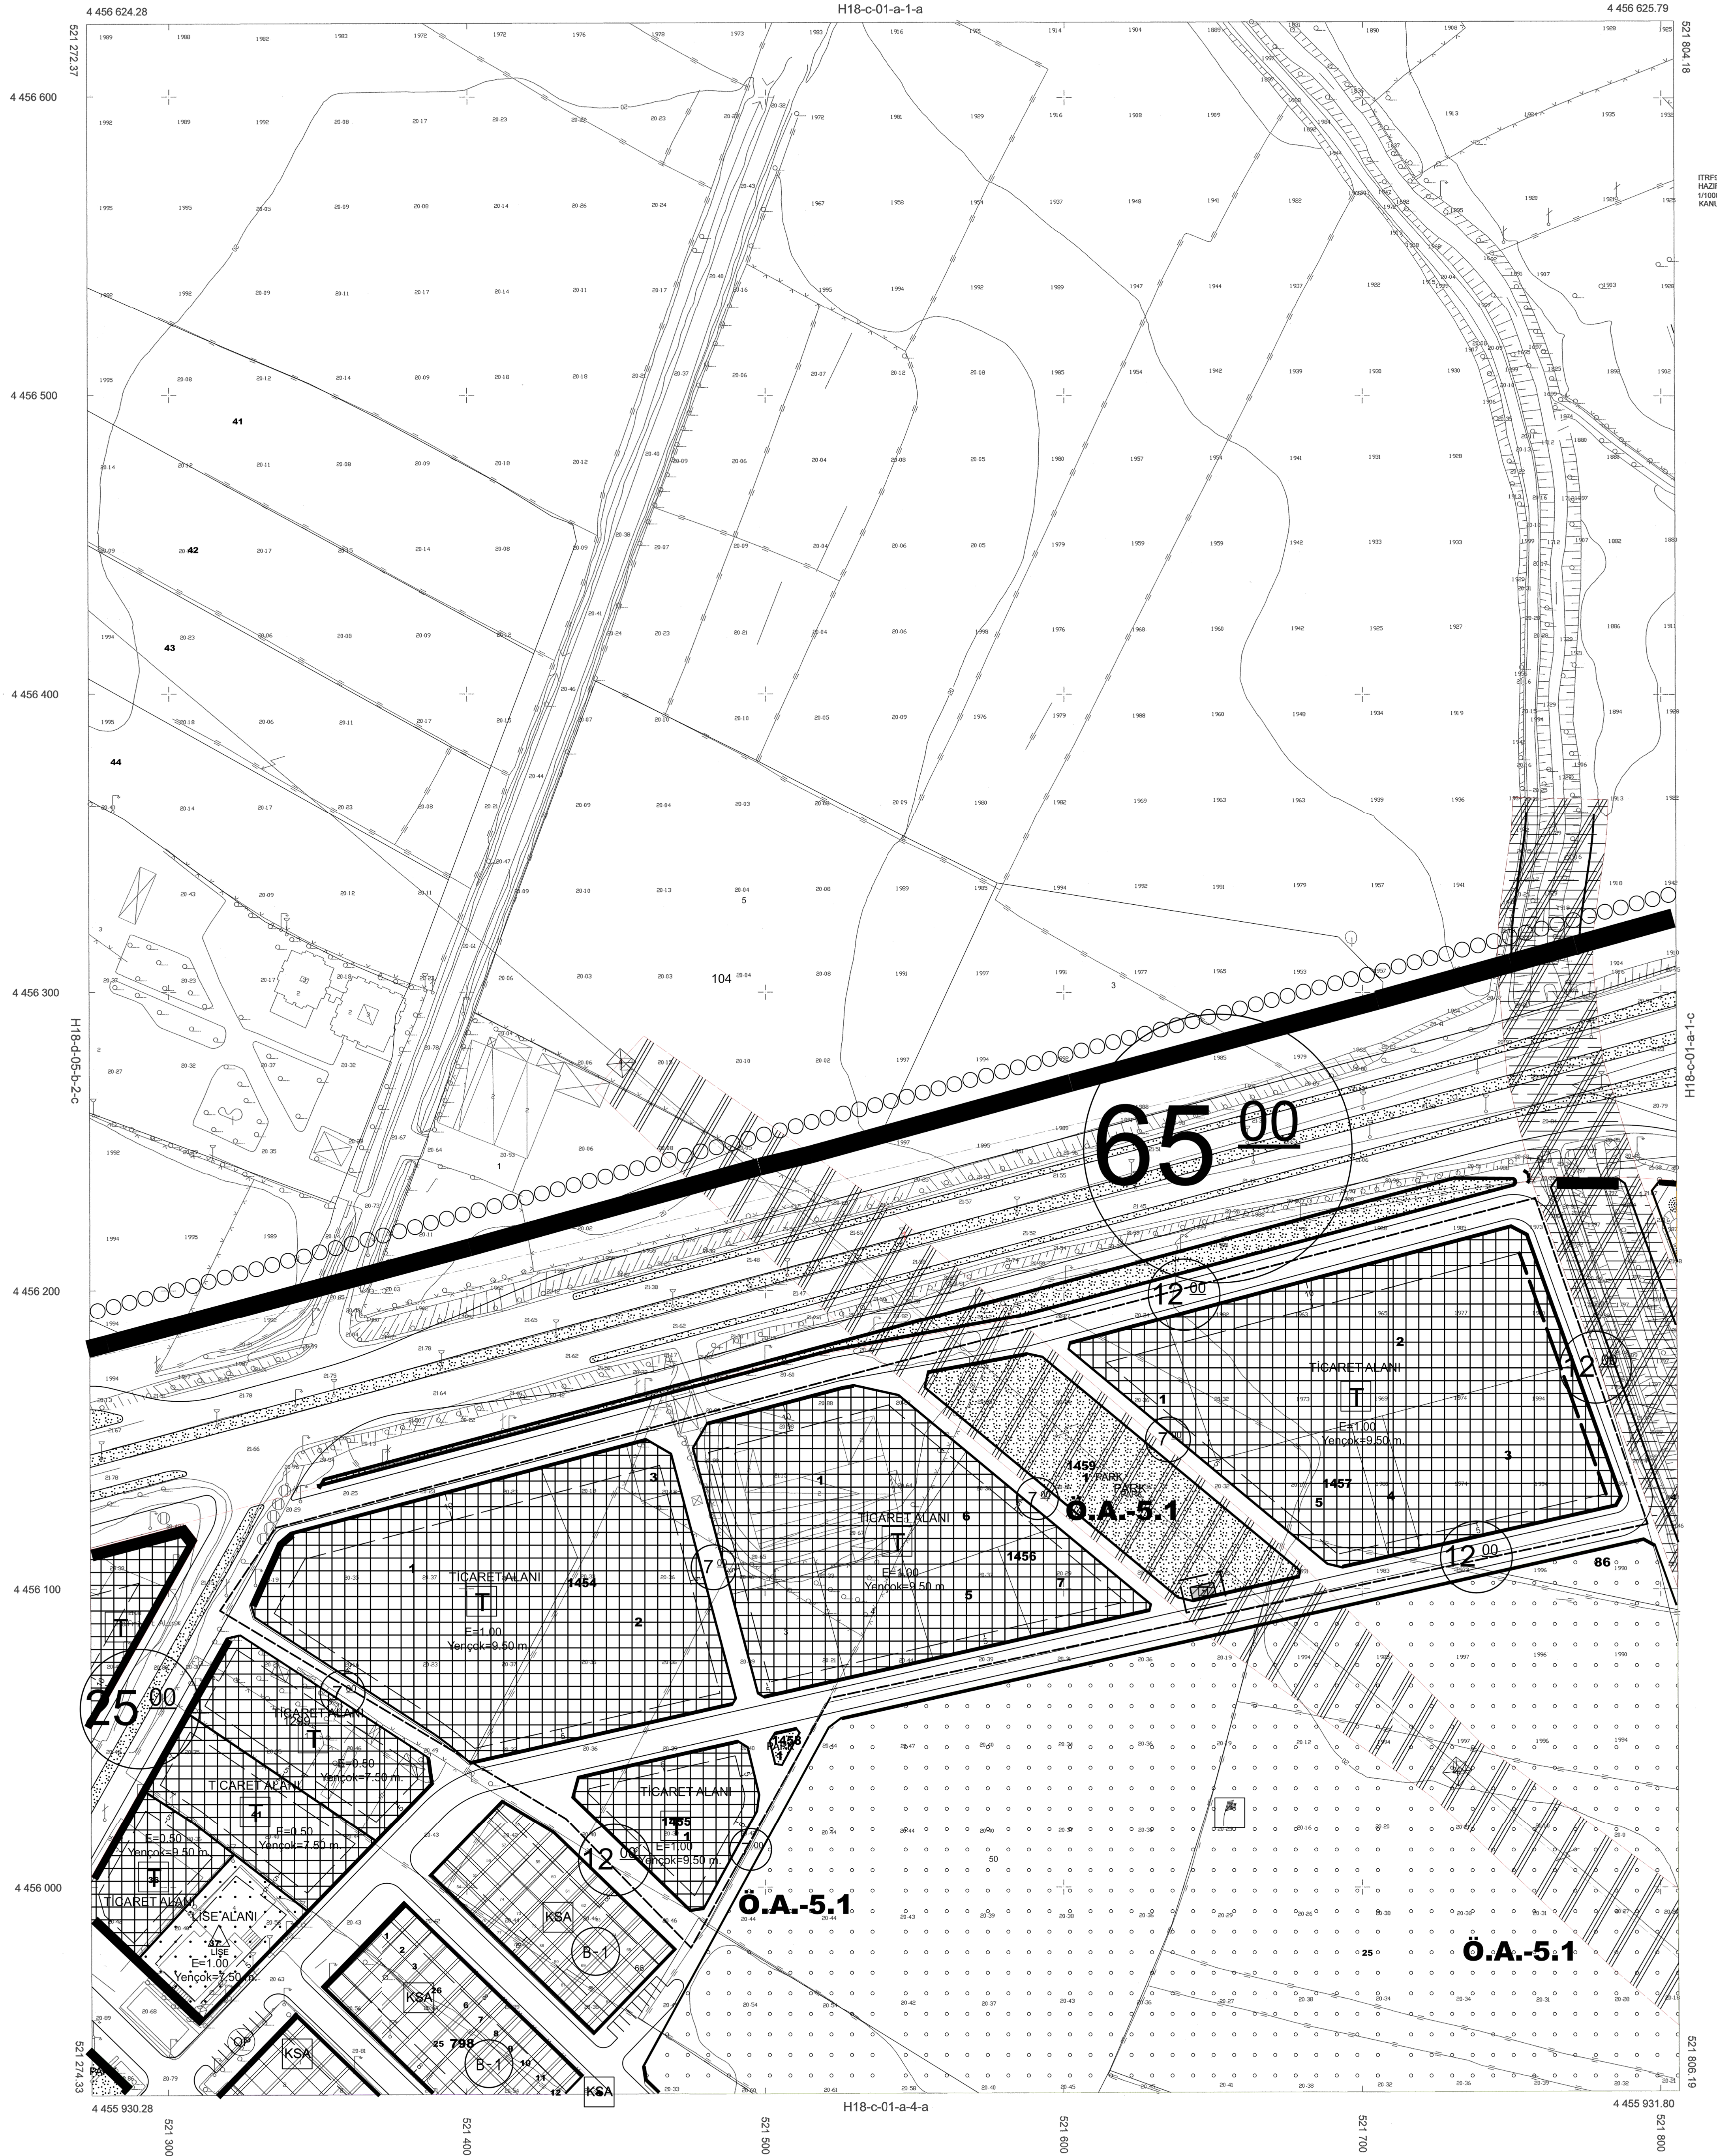

ÇANAKKALE İLİ, BİGA İLÇESİ, İSTIKLAL MAHALLESİ
1/1000 ÖLÇEKLİ BİGA İLAVE REVİZYON UYGULAMA İMAR PLANI
1459 ADA 1NOLU PARSELE AİT
1/1000 ÖLÇEKLİ UYGULAMA İMAR PLANI DEĞİŞİKLİĞİ

ÖLÇEK: 1/1000

18					
08					
11	C				
16					
21	22	23	24	25	

a	b	2
c		3
4	R	3

BİGA
(ÇANAKKALE)
H18-c-01-a-1-d

GÖSTERİM

PLAN DEĞİŞİKLİĞİ
ONAMA SINIRI

TRAFO

K
ÖLÇEK: 1/1000

ONAY
İSMAIL İŞİK
BELEDİYE BAŞKANI
15 Eylül 2015

KONTROL
SARIYE GÖRÖZ
MÜHÜR BAŞKAN
15 Eylül 2015